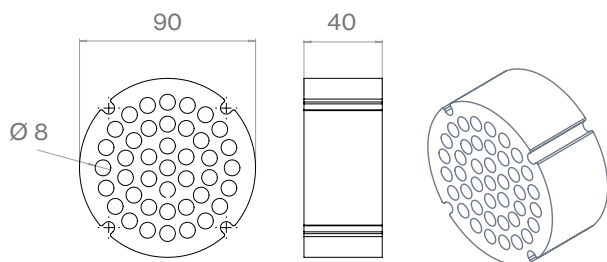

VILPE Wive 100 шайба-шумопоглотитель

Код изделия
380023

Комплект содержит:

- шумопоглотительную шайбу

Применение

Подходит для всех типов приточных клапанов VILPE Wive.