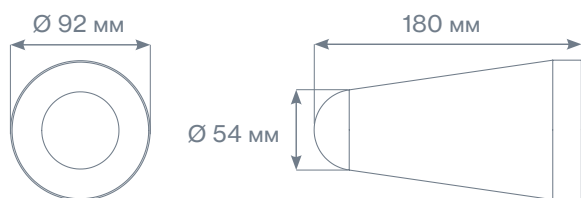

VILPE Wive 100 фильтр (5 шт)

Код изделия
380022

Комплект содержит:

- фильтры класса M5 - 5 шт.

Применение

Для замены старого фильтра в приточных клапанах: VILPE Wive 100 с термостатом и VILPE Wive 100 без термостата.